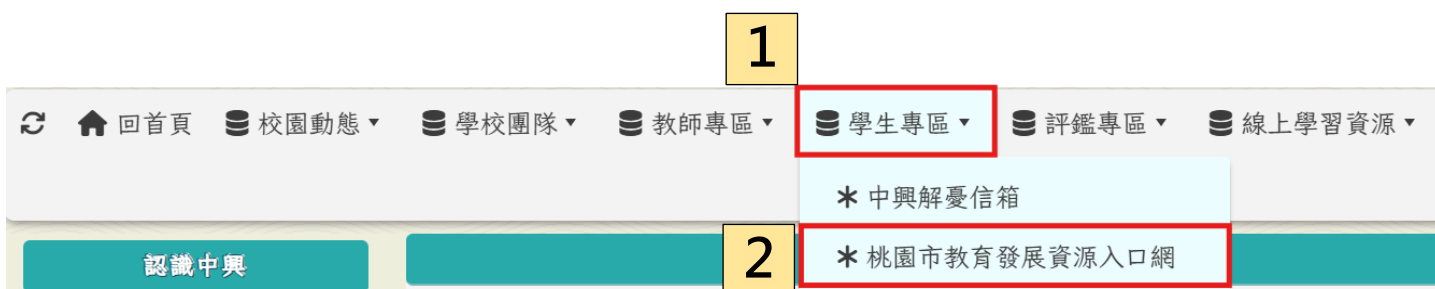

如何查詢歷年成績、出勤、獎懲、服務時數

✧ 桃園市生親師應用平台操作路徑 ✧

中興國中官網→學生專區→桃園市教育發展資源入口網→
學生 Open ID 登入→學生登入→輸入登入帳密→親師互動→
學生學務專區→前往生親師應用平台→學生學務專區

5 請登入才能使用  所提供的服務

A 桃園區

市立中興國中(034505)

身分證末四碼(例1234)

輸入密碼(預設為西元年生日共8碼，例如20090531)