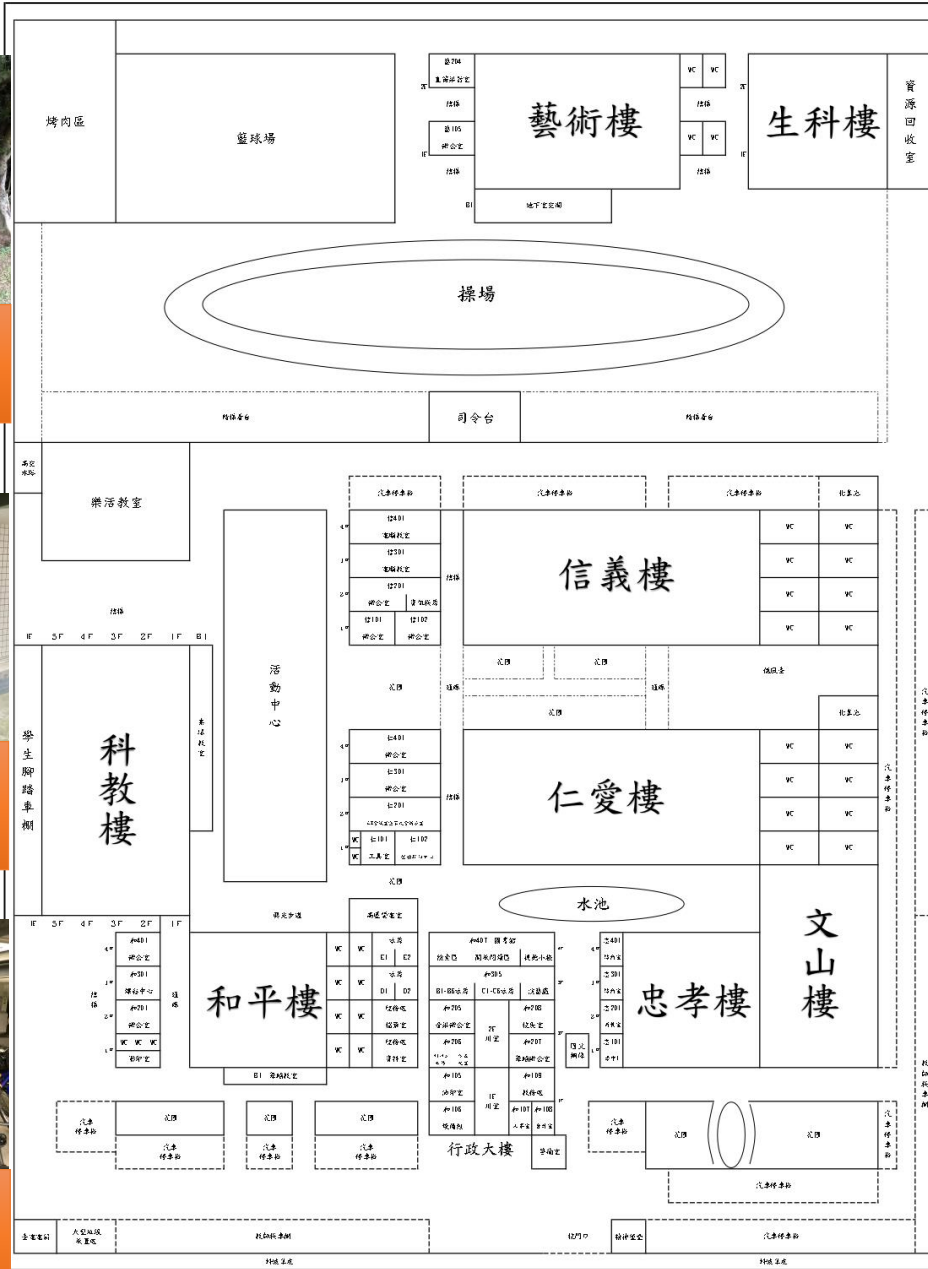

烤肉區  
※地處偏僻  
※非必要請勿逗留

藝術樓後方  
※地處偏僻  
※禁止進入

生科樓旁  
※地處偏僻  
※非必要請勿逗留

垃圾場  
※地處偏僻  
※非必要請勿逗留

烤肉區  
※地處偏僻  
※非必要請勿逗留

樂活教室後方  
※地處偏僻  
※禁止進入

自行車棚  
※地處偏僻  
※非必要請勿逗留

生科樓廁所  
※地處偏僻  
※非必要請勿逗留

# 桃園市立中興國中校園安全地圖